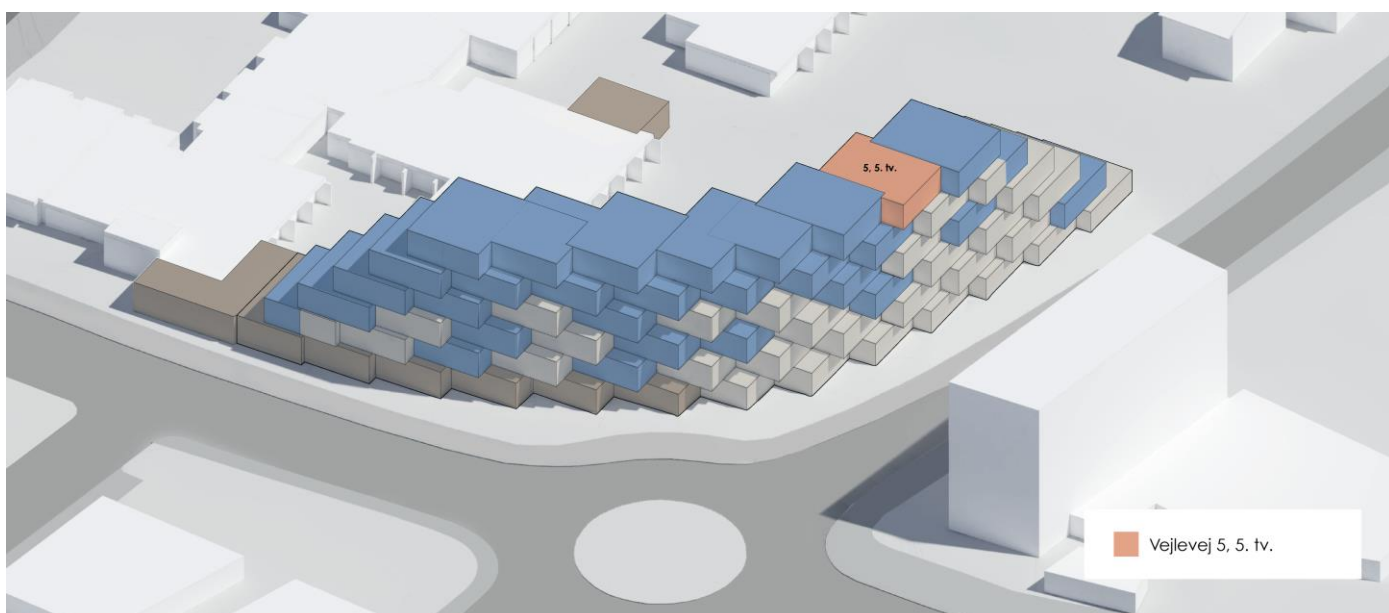

## FAKTA

Lejlighed	Etage	Størrelse	Vær.	Leje pr. måned	Tagterrace/altan
Vejlevej 5, 5. tv. (L05.31)	5. sal	98 m <sup>2</sup>	3	Kr. 9.500 (ekskl. forbrug)	Altan mod syd og altan mod nord

Billeder fra renderinger af udvalgte lejligheder i byggeriet