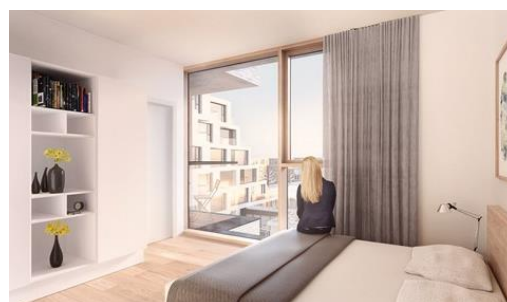

FAKTA

Lejlighed	Etage	Størrelse	Vær.	Leje pr. måned	Tagterrace/altan
Vejlevej 9, 5. th. (L05.21)	5. sal	145 m ²	4	Offentliggøres senere	Altan mod vest og to altaner mod øst

Billeder fra renderinger af udvalgte lejligheder i byggeriet