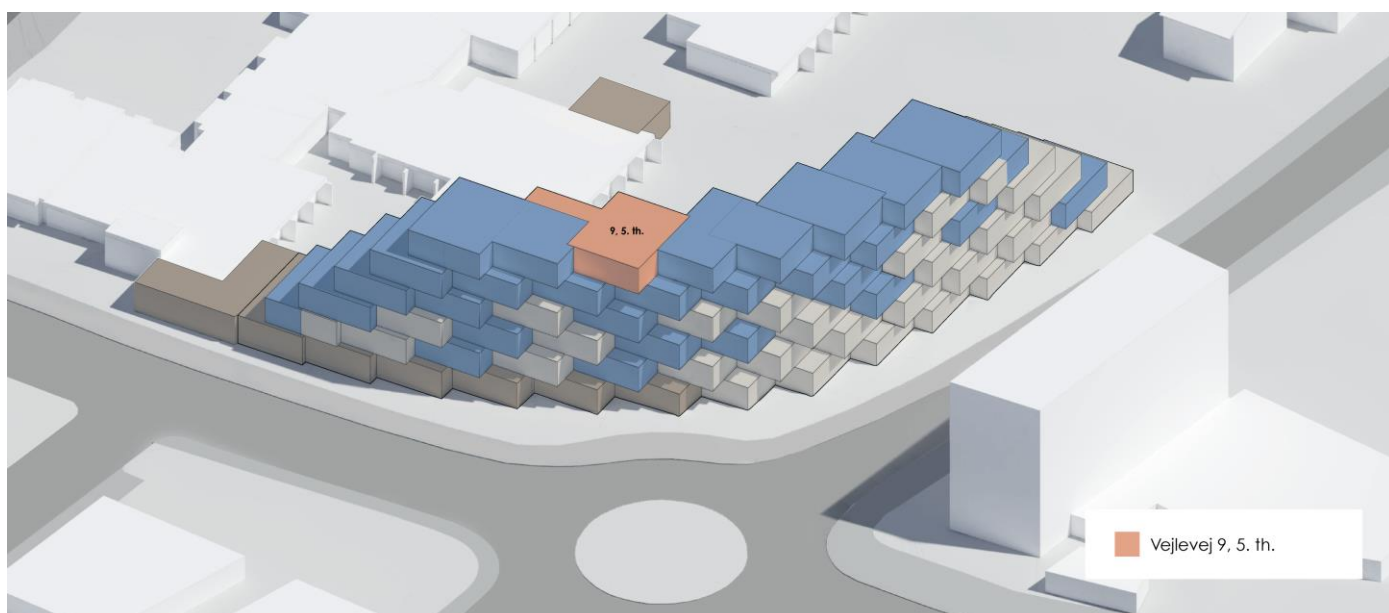

FAKTA

Lejlighed	Etage	Størrelse	Vær.	Leje pr. måned	Tagterrace/altan
Vejlevej 9, 5. th. (L05.21)	5. sal	145 m ²	4	Offentliggøres senere	Altan mod vest og to altaner mod øst

Billeder fra renderinger af udvalgte lejligheder i byggeriet