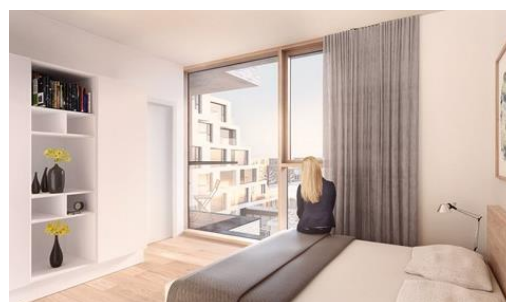

## FAKTA

Lejlighed	Etage	Størrelse	Vær.	Leje pr. måned	Tagterrace/altan
Vejlevej 9, 5. th. (L05.21)	5. sal	146 m <sup>2</sup>	4	Kr. 13.900 (ekskl. forbrug)	Altan mod vest og to altaner mod øst

Billeder fra renderinger af udvalgte lejligheder i byggeriet