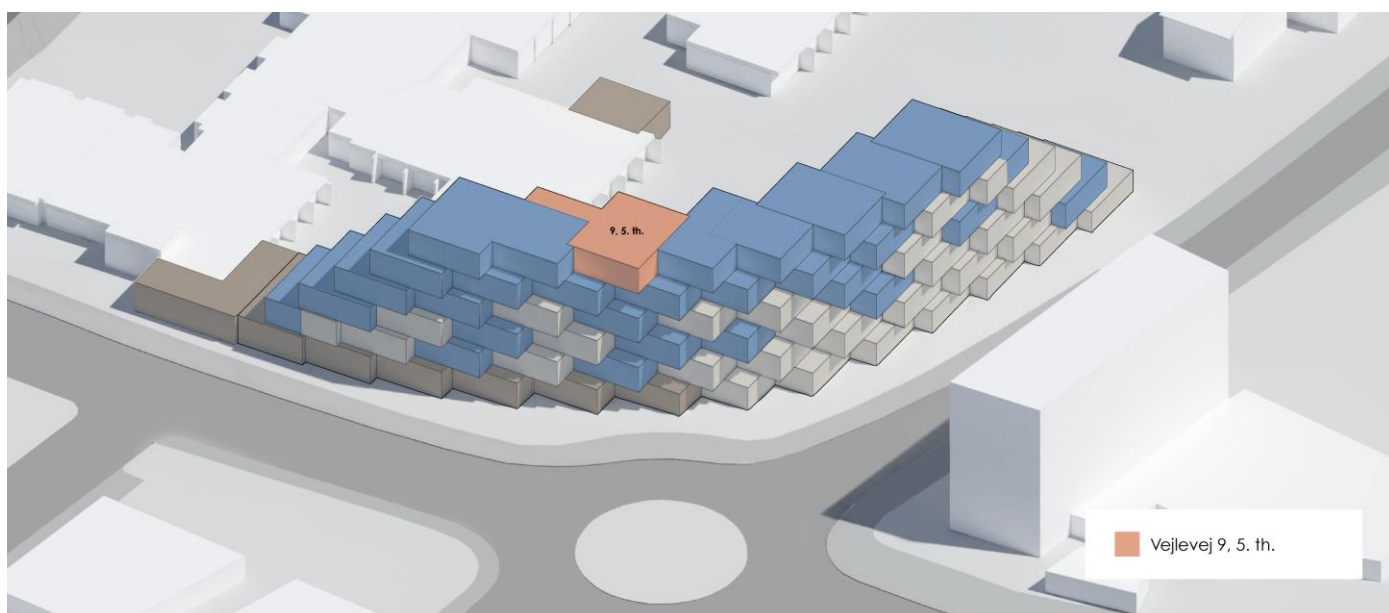

## FAKTA

Lejlighed	Etage	Størrelse	Vær.	Leje pr. måned	Tagterrace/altan
Vejlevej 9, 5. th. (L05.21)	5. sal	146 m <sup>2</sup>	4	Kr. 13.900 (ekskl. forbrug)	Altan mod vest og to altaner mod øst

Billeder fra renderinger af udvalgte lejligheder i byggeriet