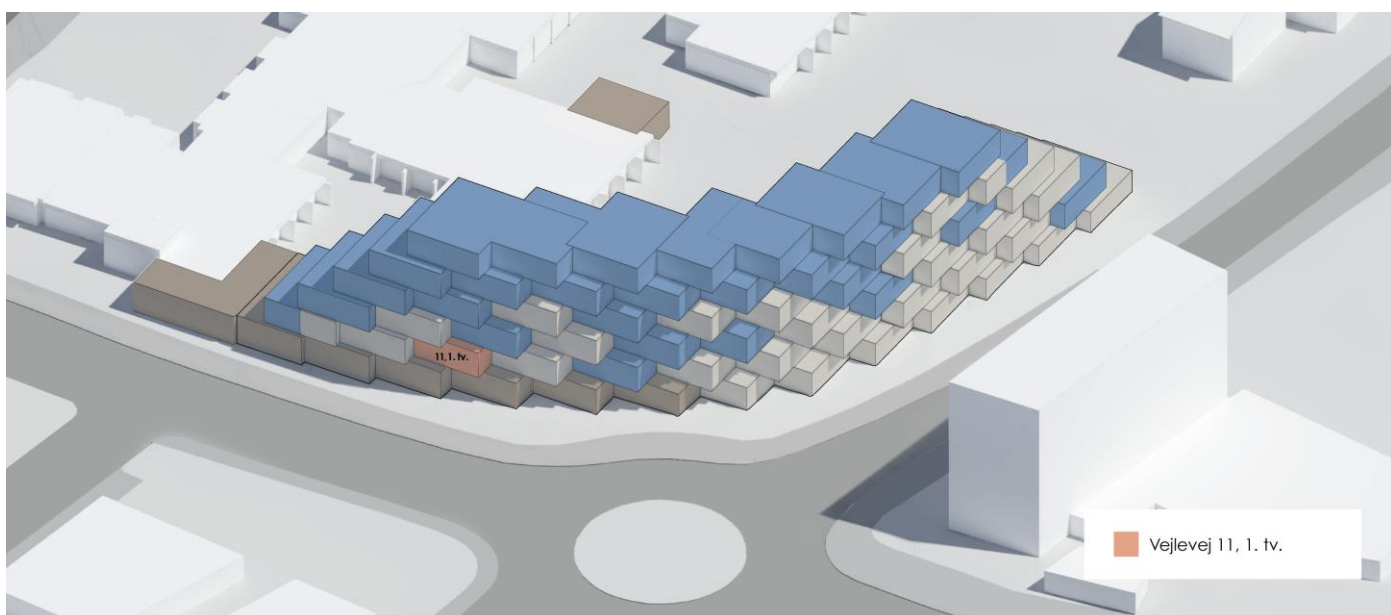

FAKTA

Lejlighed	Etage	Størrelse	Vær.	Leje pr. måned	Tagterrace/altan
Vejlevej 11, 1. tv. (L01.22)	1. sal	118 m ²	3	Offentliggøres senere	Altan mod øst og altan mod vest

Billeder fra renderinger af udvalgte lejligheder i byggeriet