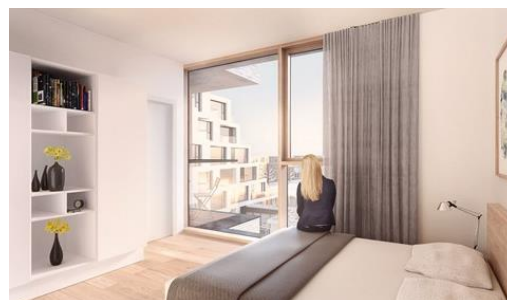

FAKTA

Lejlighed	Etage	Størrelse	Vær.	Leje pr. måned	Tagterrace/altan
Vejlevej 11, 1. tv. (L01.22)	1. sal	118 m ²	3	Offentliggøres senere	Altan mod øst og altan mod vest

Billeder fra renderinger af udvalgte lejligheder i byggeriet