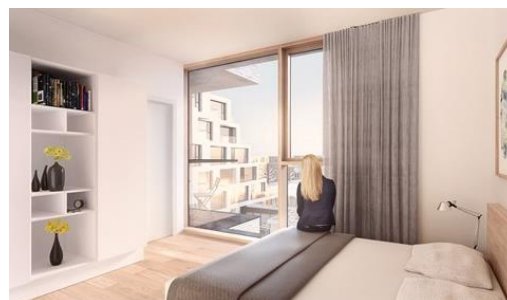

FAKTA

Lejlighed	Etage	Størrelse	Vær.	Leje pr. måned	Tagterrace/altan
Vejlevej 7, 4. tv. (L04.30)	4. sal	99 m ²	2	Kr. 8.250 (ekskl. forbrug)	Altan mod syd

Billeder fra renderinger af udvalgte lejligheder i byggeriet