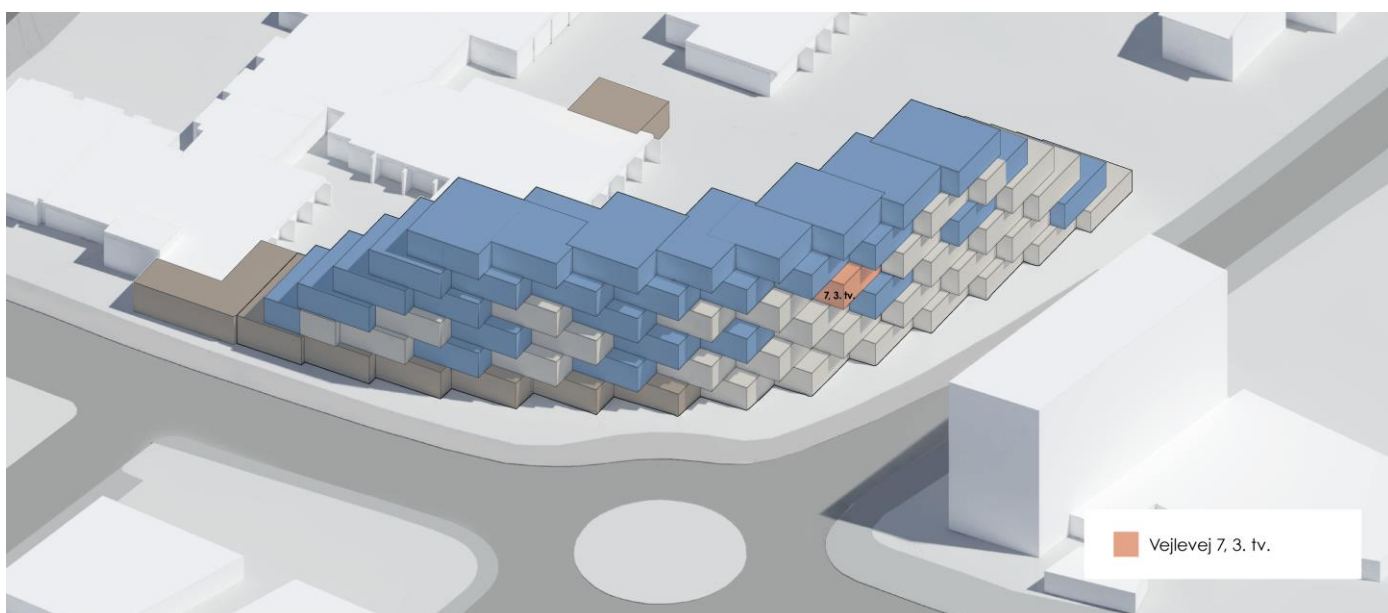

FAKTA

Lejlighed	Etage	Størrelse	Vær.	Leje pr. måned	Tagterrace/altan
Vejlevej 7, 3. tv. (L03.30)	3. sal	115 m ²	3	Offentliggøres senere	Altan mod syd og altan mod nord

Billeder fra renderinger af udvalgte lejligheder i byggeriet