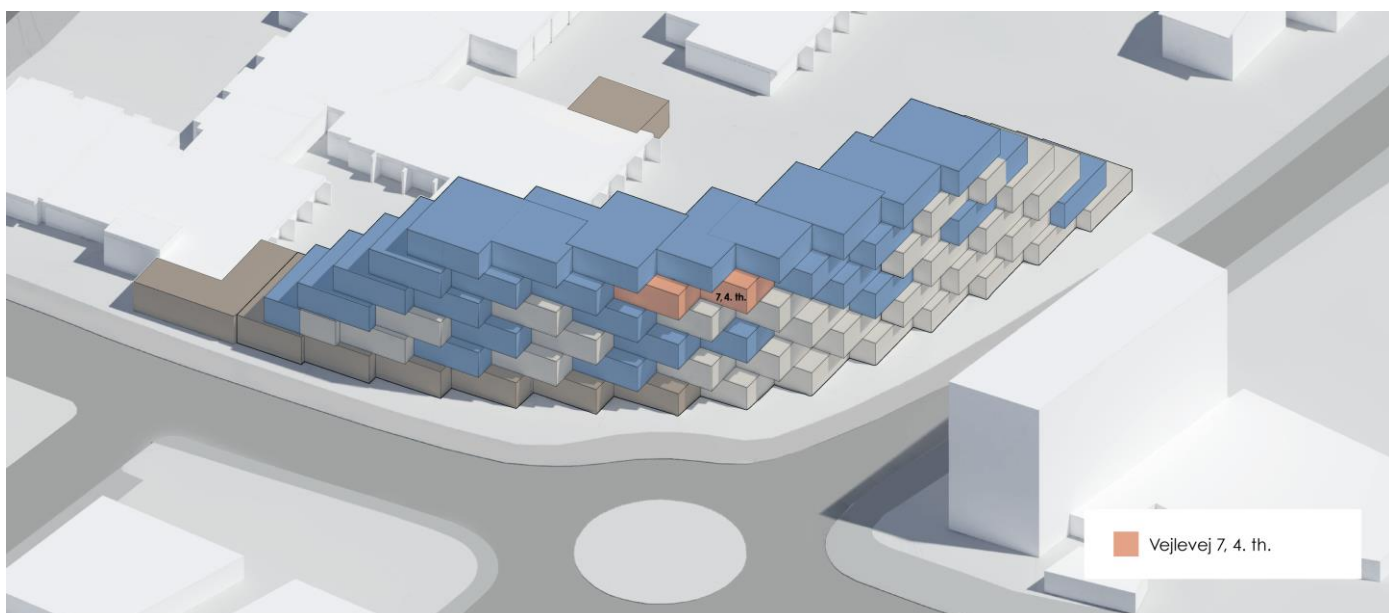

## FAKTA

Lejlighed	Etage	Størrelse	Vær.	Leje pr. måned	Tagterrace/altan
Vejlevej 7, 4. th. (L04.23)	4. sal	164 m <sup>2</sup>	4	Offentliggøres senere	Altan mod syd, 2 altaner mod vest og altan mod øst

Billeder fra renderinger af udvalgte lejligheder i byggeriet