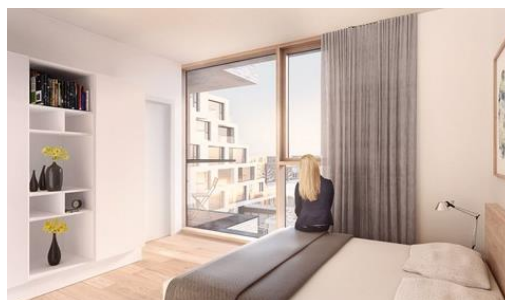

## FAKTA

Lejlighed	Etage	Størrelse	Vær.	Leje pr. måned	Tagterrace/altan
Vejlevej 7, 4. th. (L04.23)	4. sal	164 m <sup>2</sup>	4	Offentliggøres senere	Altan mod syd, 2 altaner mod vest og altan mod øst

Billeder fra renderinger af udvalgte lejligheder i byggeriet