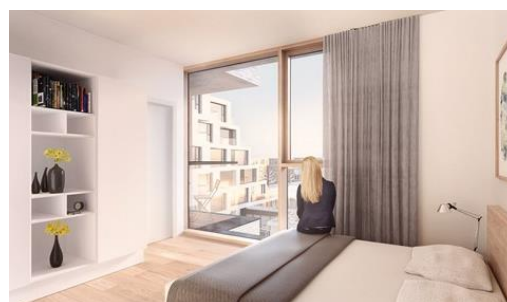

FAKTA

Lejlighed	Etage	Størrelse	Vær.	Leje pr. måned	Tagterrace/altan
Vejlevej 11, 3. tv. (L03.21)	3. sal	118 m ²	3	Kr. 9.900 (ekskl. forbrug)	Altan mod øst og altan mod vest

Billeder fra renderinger af udvalgte lejligheder i byggeriet