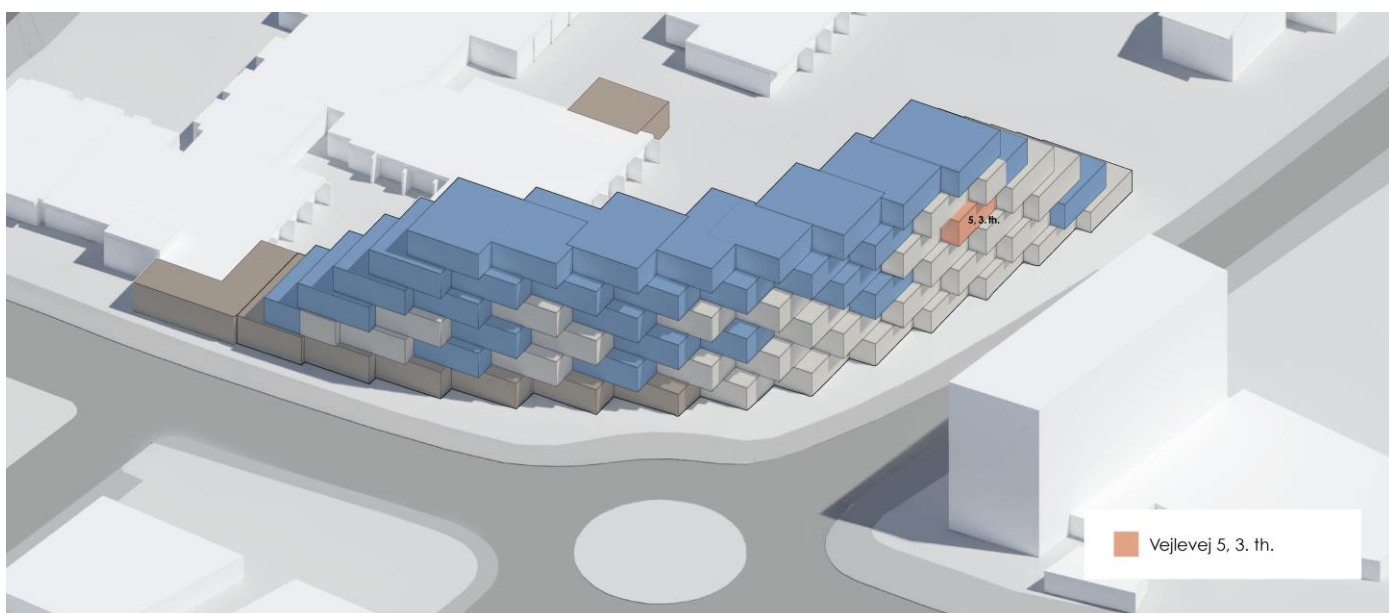

FAKTA

Lejlighed	Etage	Størrelse	Vær.	Leje pr. måned	Tagterrace/altan
Vejlevej 5, 3. th. (L03.32)	3. sal	112 m ²	3	Offentliggøres senere	Altan mod syd og altan mod nord

Billeder fra renderinger af udvalgte lejligheder i byggeriet