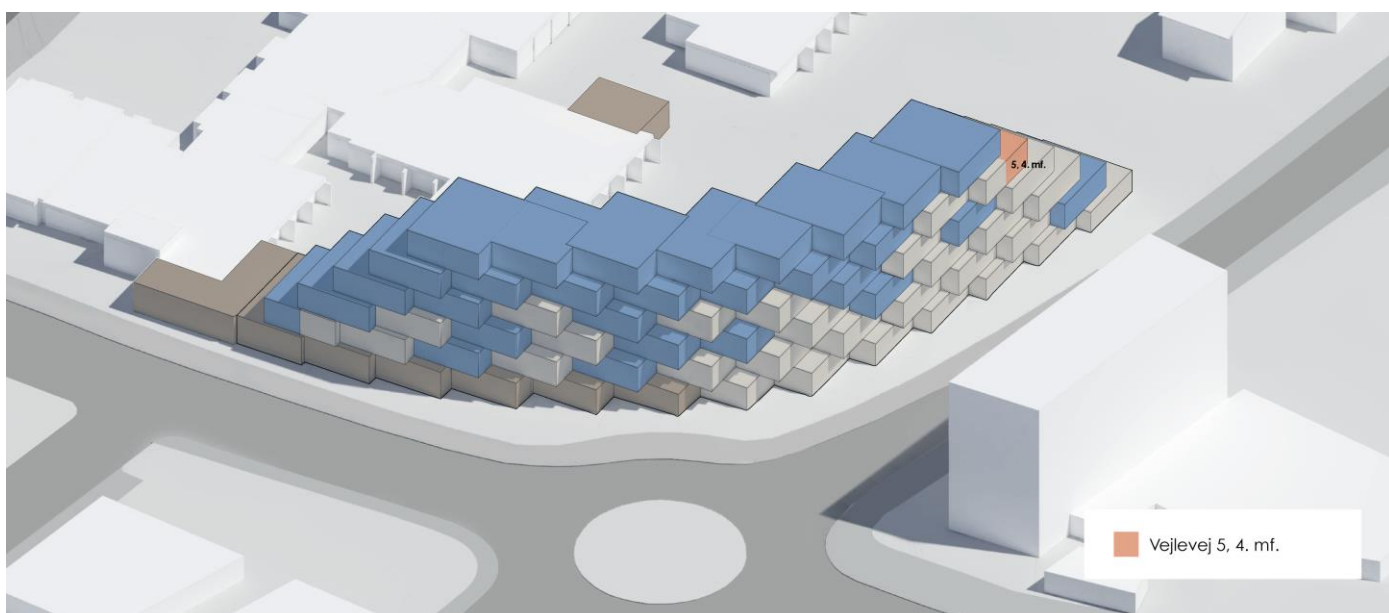

FAKTA

Lejlighed	Etage	Størrelse	Vær.	Leje pr. måned	Tagterrace/altan
Vejlevej 5, 4. mf. (L04.32)	4. sal	127 m ²	3	Se hjemmeside	Terrasse mod øst og to altaner mod nord

Billeder fra renderinger af udvalgte lejligheder i byggeriet