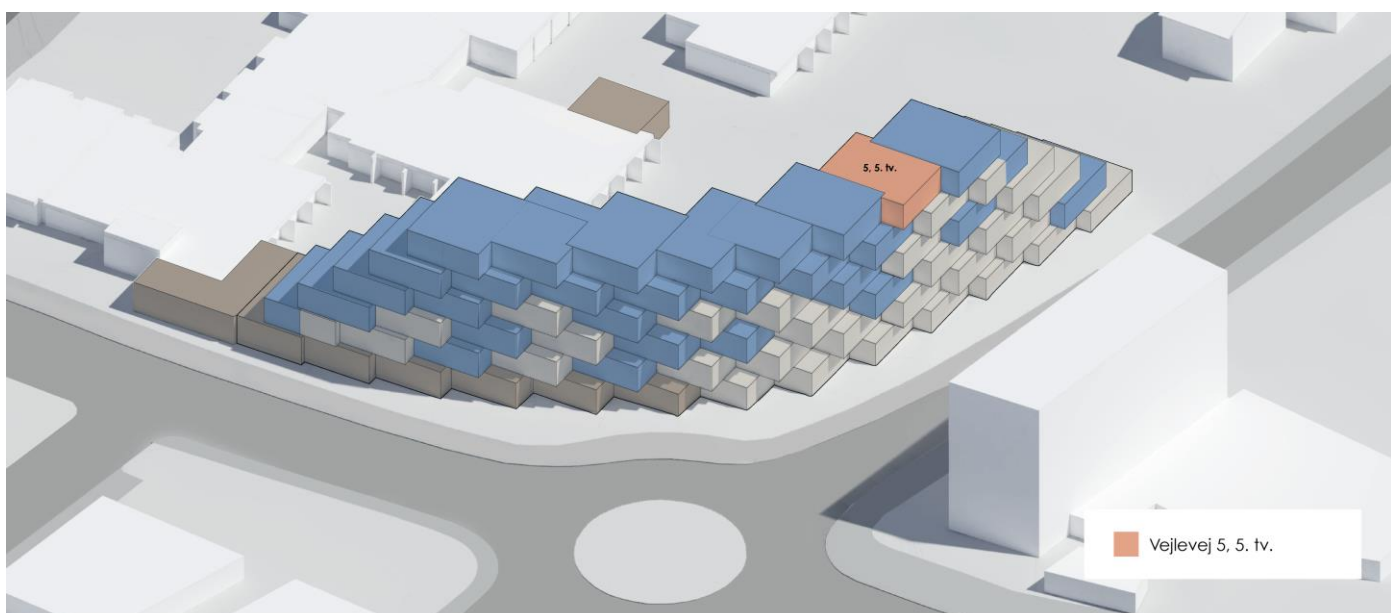

FAKTA

Lejlighed	Etage	Størrelse	Vær.	Leje pr. måned	Tagterrace/altan
Vejlevej 5, 5. tv. (L05.31)	5. sal	97 m ²	3	Offentliggøres senere	Altan mod syd og altan mod nord

Billeder fra renderinger af udvalgte lejligheder i byggeriet