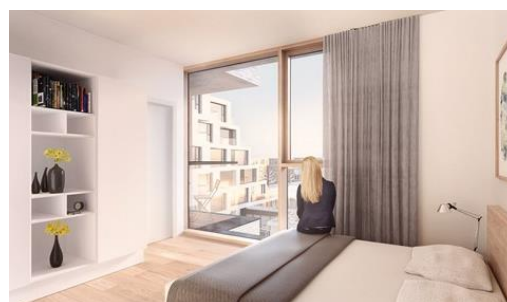

FAKTA

Lejlighed	Etage	Størrelse	Vær.	Leje pr. måned	Tagterrace/altan
Vejlevej 5, 5. tv. (L05.31)	5. sal	97 m ²	3	Offentliggøres senere	Altan mod syd og altan mod nord

Billeder fra renderinger af udvalgte lejligheder i byggeriet