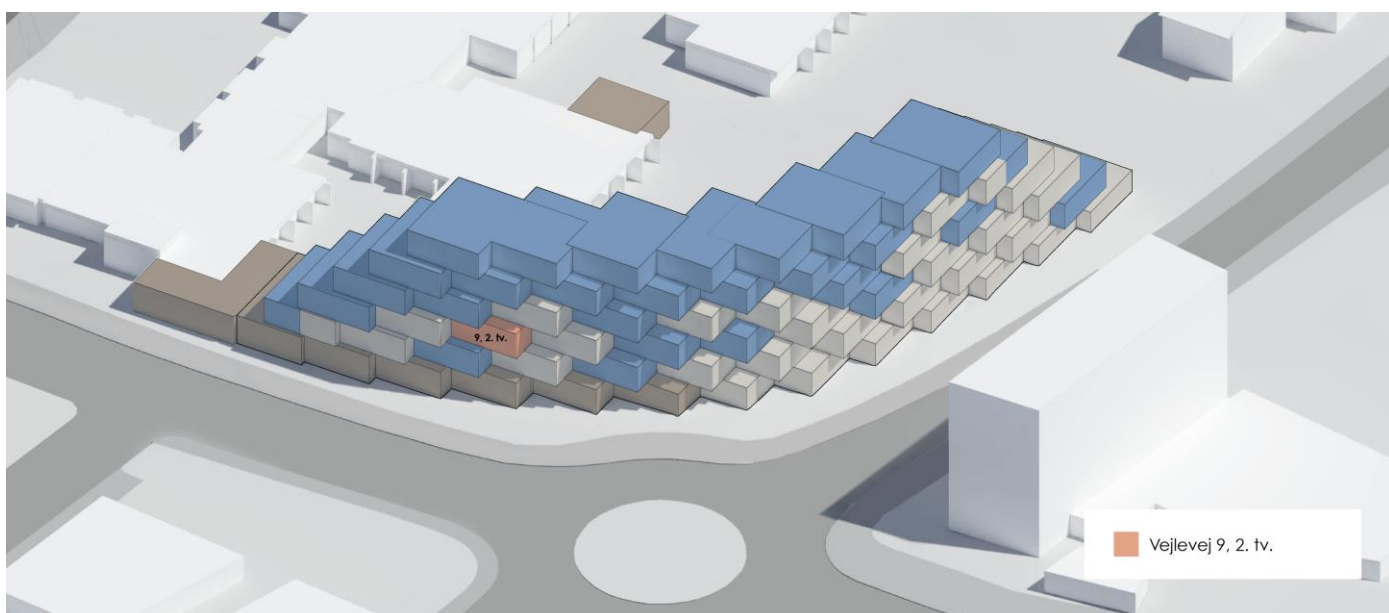

FAKTA

Lejlighed	Etage	Størrelse	Vær.	Leje pr. måned	Tagterrace/altan
Vejlevej 9, 2. tv. (L02.22)	2. sal	115 m ²	3	Offentliggøres senere	Altan mod øst og altan mod vest

Billeder fra renderinger af udvalgte lejligheder i byggeriet