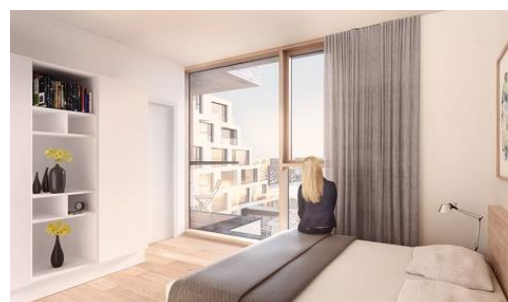

FAKTA

Lejlighed	Etage	Størrelse	Vær.	Leje pr. måned	Tagterrace/altan
Vejlevej 9, 2. tv. (L02.22)	2. sal	115 m ²	3	Offentliggøres senere	Altan mod øst og altan mod vest

Billeder fra renderinger af udvalgte lejligheder i byggeriet