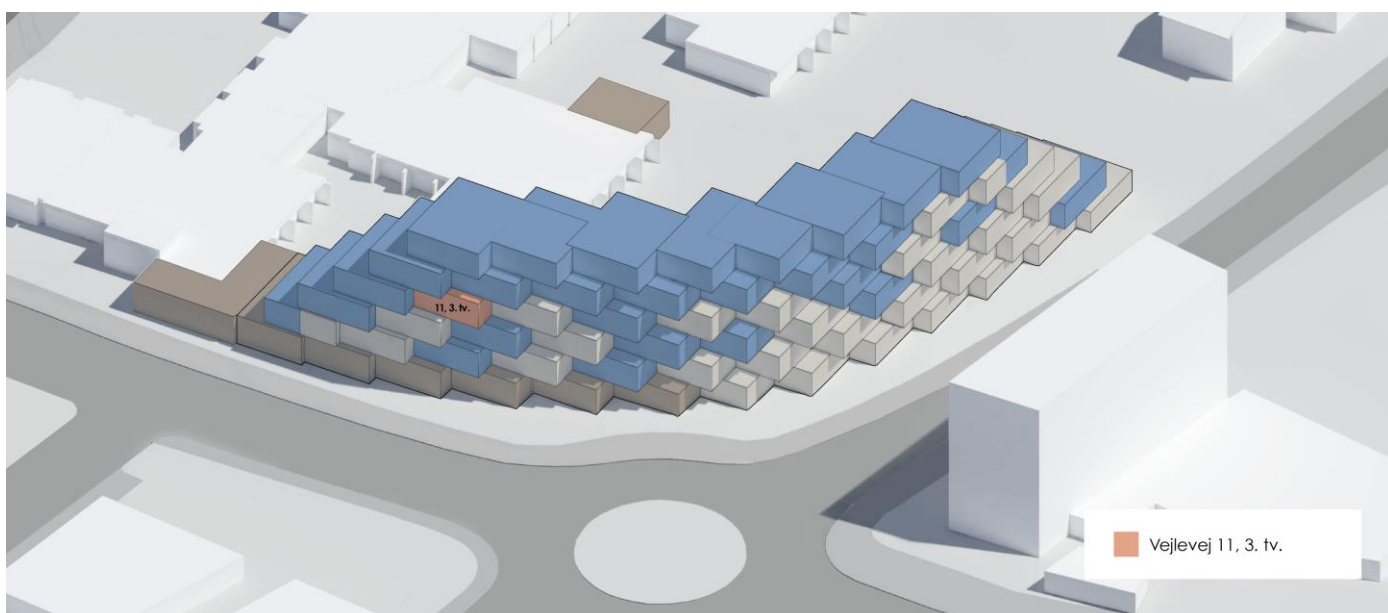

FAKTA

Lejlighed	Etage	Størrelse	Vær.	Leje pr. måned	Tagterrace/altan
Vejlevej 11, 3. tv. (L03.21)	3. sal	118 m ²	3	Offentliggøres senere	Altan mod øst og altan mod vest

Billeder fra renderinger af udvalgte lejligheder i byggeriet