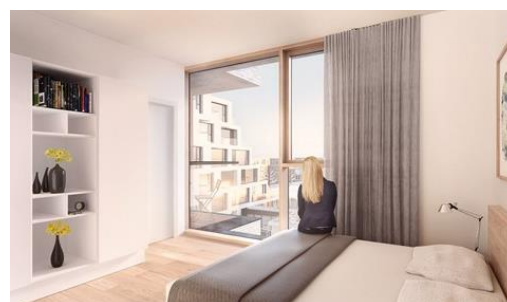

## FAKTA

Lejlighed	Etage	Størrelse	Vær.	Leje pr. måned	Tagterrace/altan
Vejlevej 11, 1. tv. (L01.22)	1. sal	118 m <sup>2</sup>	3	Kr. 9.500 (ekskl. forbrug)	Altan mod øst og altan mod vest

Billeder fra renderinger af udvalgte lejligheder i byggeriet