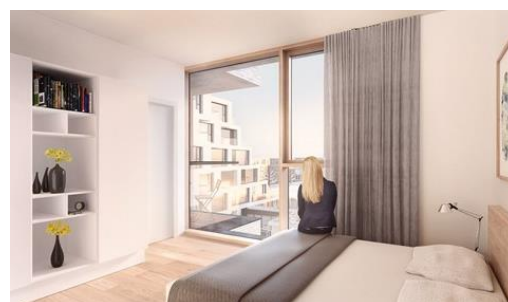

FAKTA

Lejlighed	Etage	Størrelse	Vær.	Leje pr. måned	Tagterrace/altan
Vejlevej 9, 4. th. (L04.22)	4. sal	100 m ²	3	Offentliggøres senere	Altan mod øst og altan mod vest

Billeder fra renderinger af udvalgte lejligheder i byggeriet