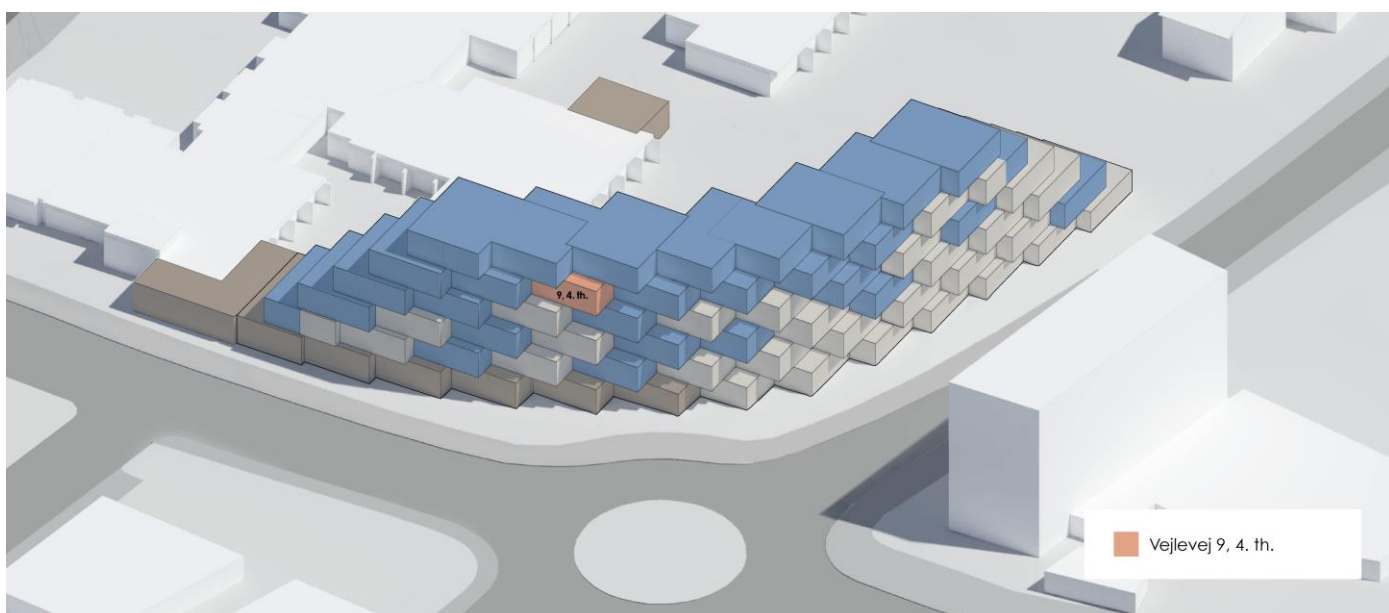

FAKTA

Lejlighed	Etage	Størrelse	Vær.	Leje pr. måned	Tagterrace/altan
Vejlevej 9, 4. th. (L04.22)	4. sal	100 m ²	3	Offentliggøres senere	Altan mod øst og altan mod vest

Billeder fra renderinger af udvalgte lejligheder i byggeriet