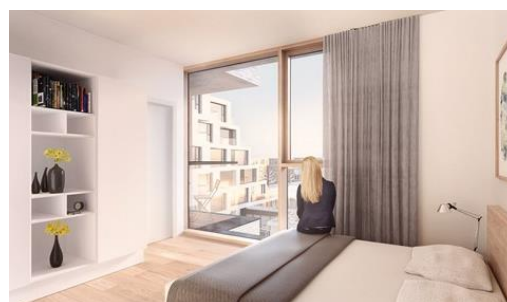

FAKTA

Lejlighed	Etage	Størrelse	Vær.	Leje pr. måned	Tagterrace/altan
Vejlevej 5, 4. tv. (L04.31)	4. sal	115 m ²	3	Kr. 9.900 (ekskl. forbrug)	Altan mod syd og altan mod nord

Billeder fra renderinger af udvalgte lejligheder i byggeriet