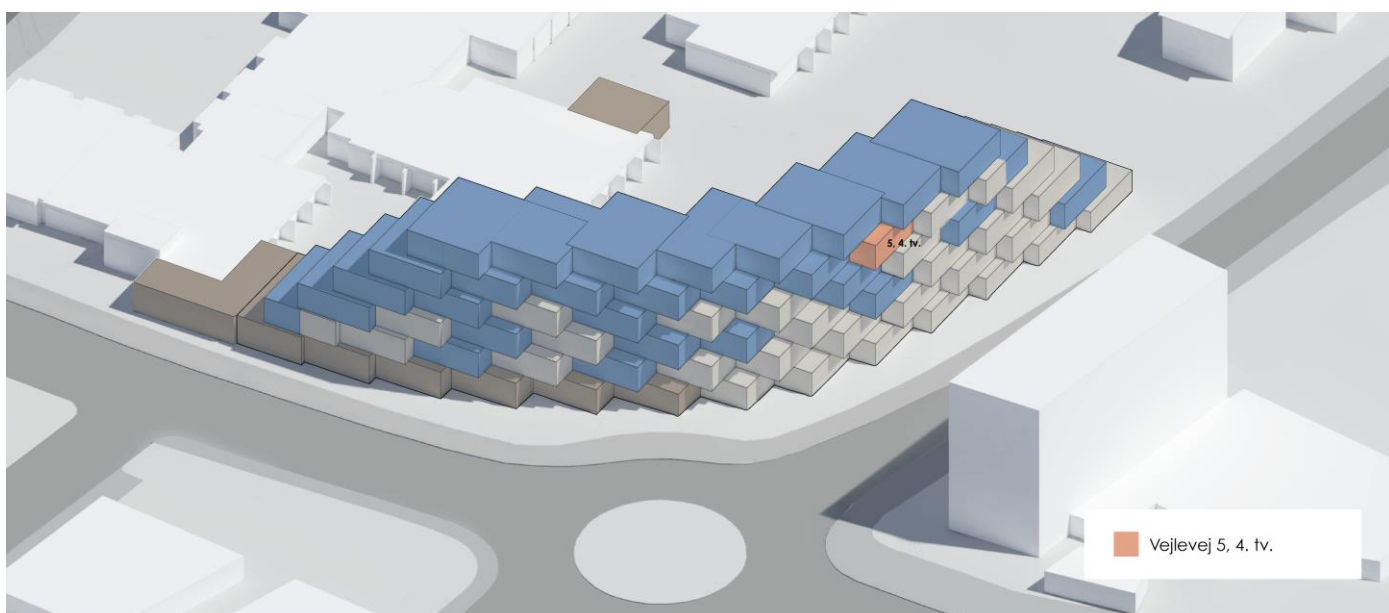

FAKTA

Lejlighed	Etage	Størrelse	Vær.	Leje pr. måned	Tagterrace/altan
Vejlevej 5, 4. tv. (L04.31)	4. sal	115 m ²	3	Kr. 9.900 (ekskl. forbrug)	Altan mod syd og altan mod nord

Billeder fra renderinger af udvalgte lejligheder i byggeriet