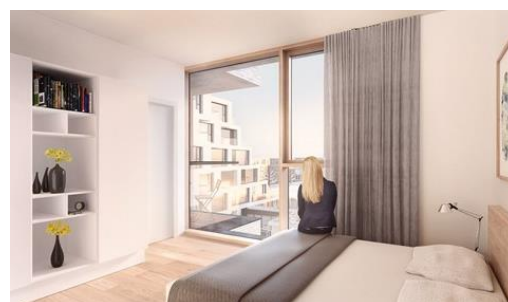

FAKTA

Lejlighed	Etage	Størrelse	Vær.	Leje pr. måned	Tagterrace/altan
Vejlevej 9, 3. th. (L03.23)	3. sal	117 m ²	3	Se hjemmeside	Altan mod øst og altan mod vest

Billeder fra renderinger af udvalgte lejligheder i byggeriet