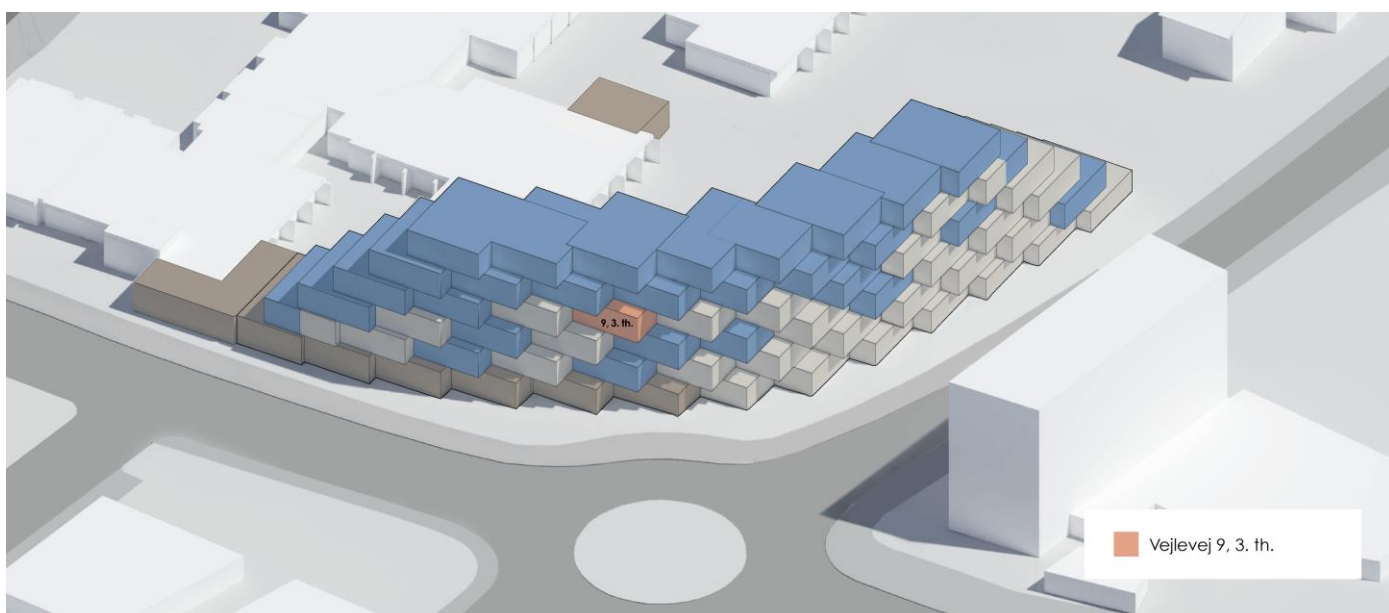

FAKTA

Lejlighed	Etage	Størrelse	Vær.	Leje pr. måned	Tagterrace/altan
Vejlevej 9, 3. th. (L03.23)	3. sal	117 m ²	3	Se hjemmeside	Altan mod øst og altan mod vest

Billeder fra renderinger af udvalgte lejligheder i byggeriet