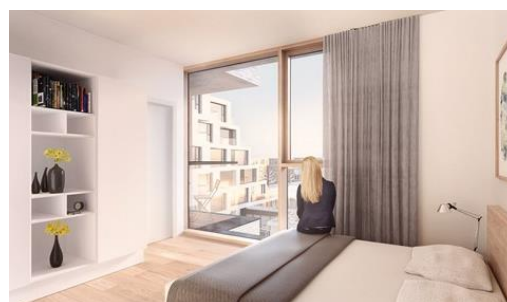

## FAKTA

Lejlighed	Etage	Størrelse	Vær.	Leje pr. måned	Tagterrace/altan
Vejlevej 9, 4. tv. (L04.21)	4. sal	116 m <sup>2</sup>	3	Kr. 10.000 (ekskl. forbrug)	Altan mod øst og altan mod vest

Billeder fra renderinger af udvalgte lejligheder i byggeriet