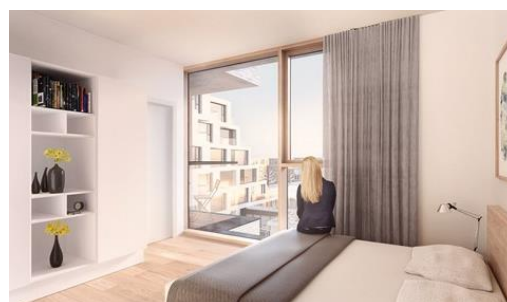

FAKTA

Lejlighed	Etage	Størrelse	Vær.	Leje pr. måned	Tagterrace/altan
Vejlevej 11, 3. th. (L03.20)	3. sal	106 m ²	2	Se hjemmeside	Terrasse mod nord

Billeder fra renderinger af udvalgte lejligheder i byggeriet