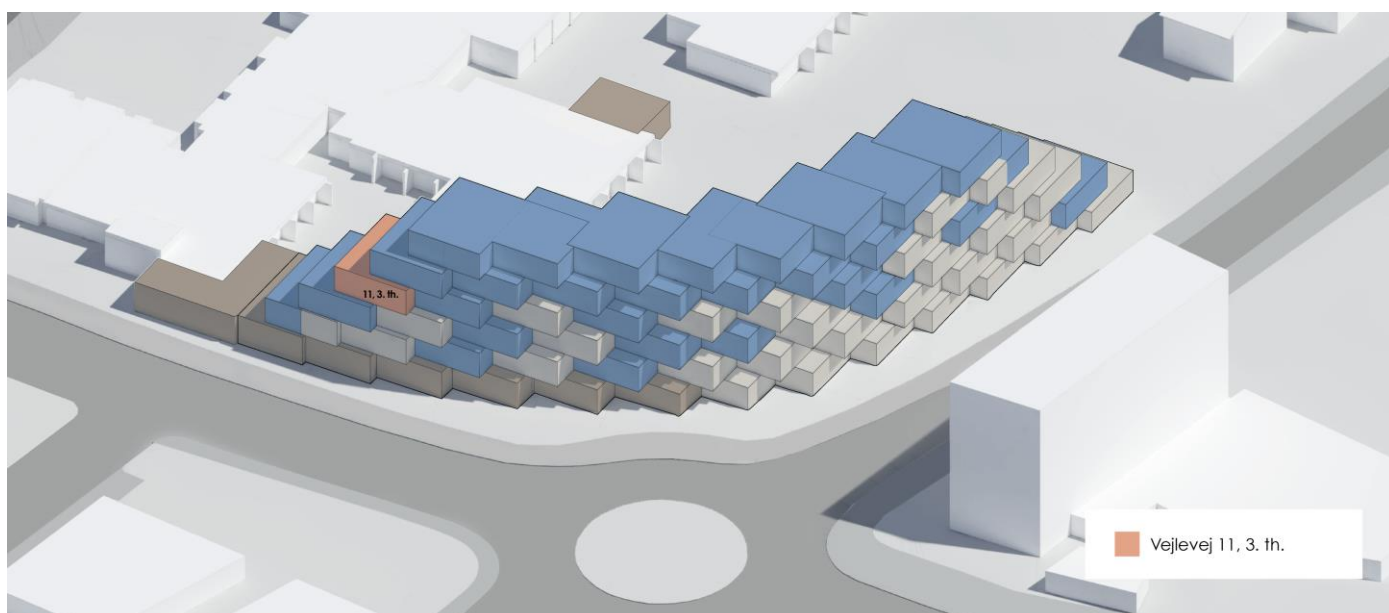

FAKTA

Lejlighed	Etage	Størrelse	Vær.	Leje pr. måned	Tagterrace/altan
Vejlevej 11, 3. th. (L03.20)	3. sal	106 m ²	2	Se hjemmeside	Terrasse mod nord

Billeder fra renderinger af udvalgte lejligheder i byggeriet