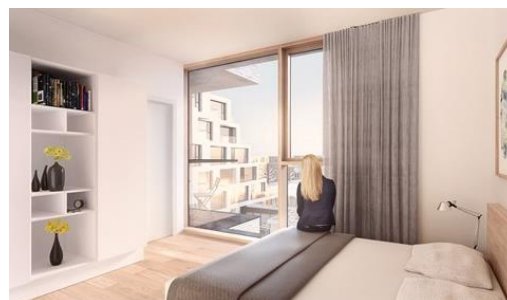

FAKTA

Lejlighed	Etage	Størrelse	Vær.	Leje pr. måned	Tagterrace/altan
Vejlevej 7, 2. th. (L02.24)	2. sal	164 m ²	4	Kr. 13.700 (ekskl. forbrug)	Altan mod syd, to altaner mod vest og en altan mod øst

Billeder fra renderinger af udvalgte lejligheder i byggeriet