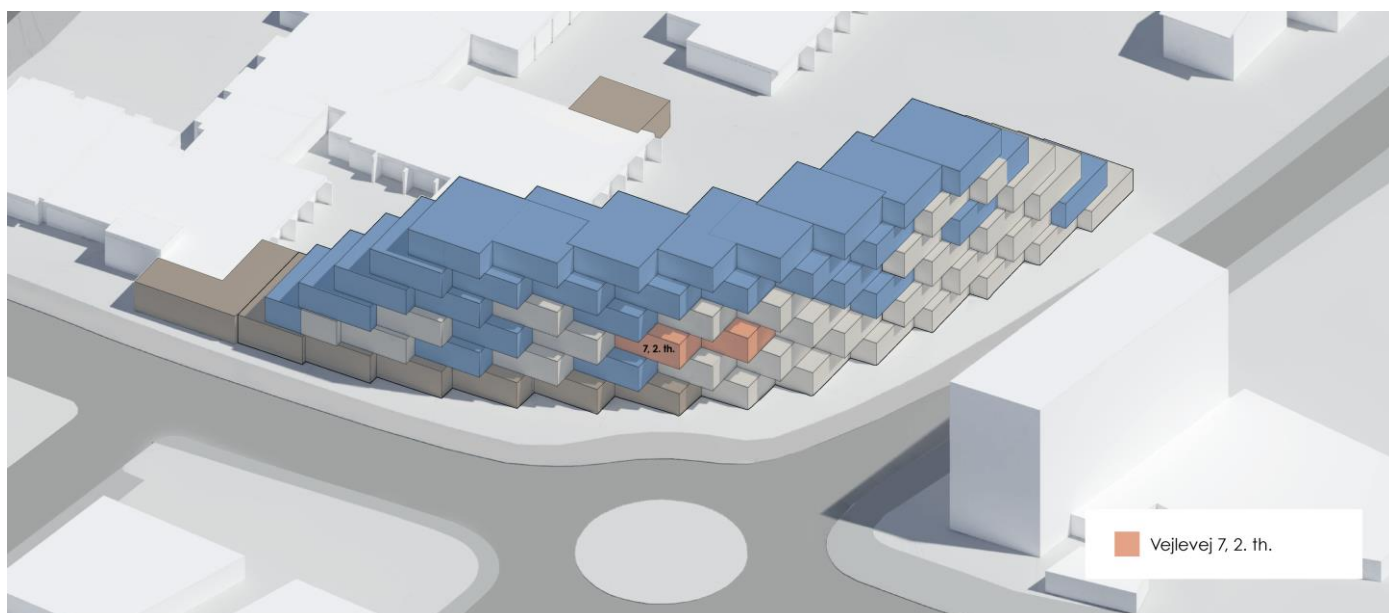

FAKTA

Lejlighed	Etage	Størrelse	Vær.	Leje pr. måned	Tagterrace/altan
Vejlevej 7, 2. th. (L02.24)	2. sal	164 m ²	4	Kr. 13.700 (ekskl. forbrug)	Altan mod syd, to altaner mod vest og en altan mod øst

Billeder fra renderinger af udvalgte lejligheder i byggeriet