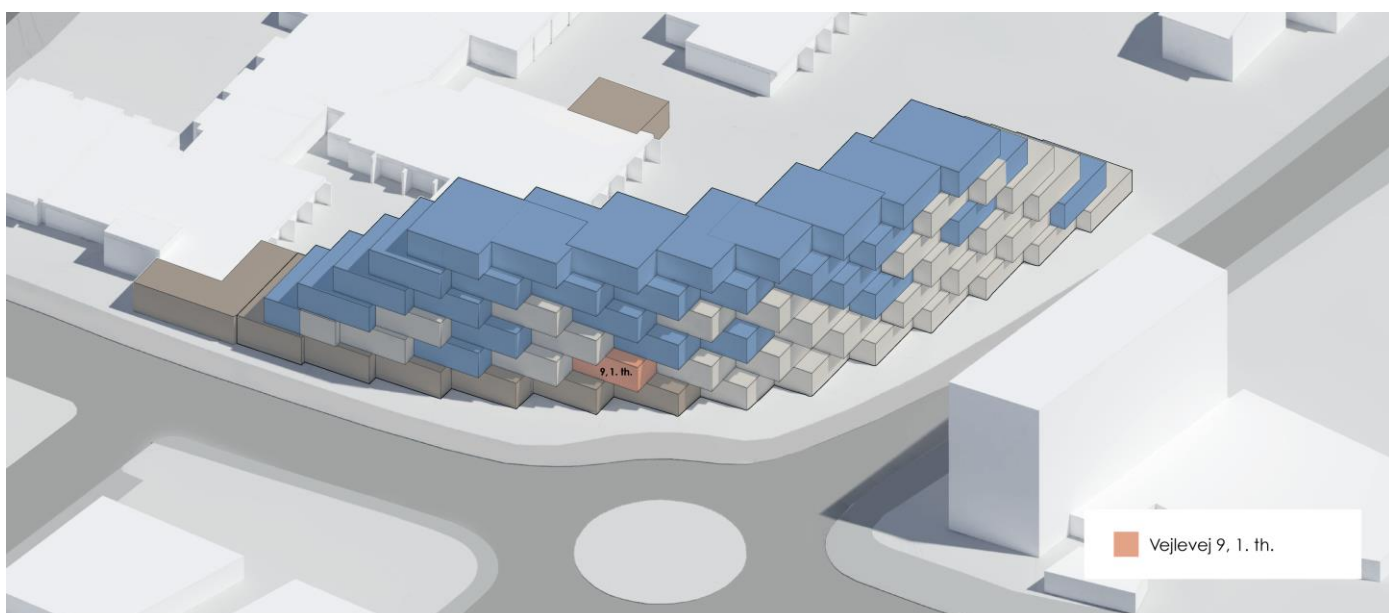

FAKTA

Lejlighed	Etage	Størrelse	Vær.	Leje pr. måned	Tagterrace/altan
Vejlevej 9, 1. th. (L01.24)	1. sal	117 m ²	3	Se hjemmeside	Altan mod øst og altan mod vest

Billeder fra renderinger af udvalgte lejligheder i byggeriet