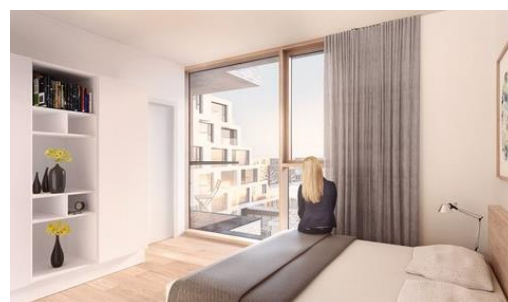

FAKTA

Lejlighed	Etage	Størrelse	Vær.	Leje pr. måned	Tagterrace/altan
Vejlevej 9, 1. th. (L01.24)	1. sal	117 m ²	3	Se hjemmeside	Altan mod øst og altan mod vest

Billeder fra renderinger af udvalgte lejligheder i byggeriet